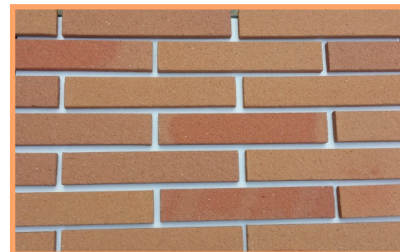

Fiche technique produit

BRIQUE PLEINE 22x11x05 Aspect Sablé

Sablé Rouge

Sablé Provence

Désignation	Brique Pleine
Dimensions	Longueur 22 cm Largeur 11cm Epaisseur 05 cm
Poids	2,20 KG
Finition	Sablé
Couleur	Rouge ou Provence
Nombre au ml en hauteur	17
Nombre au ml en longueur	4,50
Quantité au m²	72
Destination	Intérieur et extérieur
Origine	FRANCE 

Naturelle et écologique Durabilité optimale

La composition de nos argiles est un mélange de terre argileuse et sablonneuse. Ces argiles proviennent de notre carrière.

Ce mélange est concassé dans des broyeurs à cylindre pour obtenir un laminage précis.

La mise en forme des différentes briques est obtenue par le passage de la pâte (filage) dans une extrudeuse sous vide.

Un séchage lent et progressif élimine toute l'humidité des produits

La cuisson dans des fours chauffés au gaz, peut varier entre 18 heures et 26 heures, suivant la densité des modèles avec un palier de 3 à 4 heures à 1050 °C