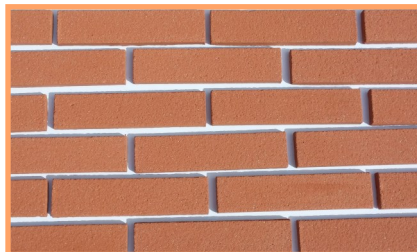

Fiche technique produit

BRIQUE PLEINE 22x11x05 Aspect Sablé

Sablé Rouge

Sablé Provence

Désignation	Brique Pleine
Dimensions	Longueur 22 cm Largeur 11cm Epaisseur 05 cm
Poids	2,20 KG
Finition	Sablé
Couleur	Rouge ou Provence
Nombre au ml en hauteur	17
Nombre au ml en longueur	4,50
Quantité au m²	72
Destination	Intérieur et extérieur
Origine	FRANCE 

Naturelle et écologique Durabilité optimale

La composition de nos argiles est un mélange de terre argileuse et sablonneuse. Ces argiles proviennent de notre carrière.

Ce mélange est concassé dans des broyeurs à cylindre pour obtenir un laminage précis.

La mise en forme des différentes briques est obtenue par le passage de la pâte (filage) dans une extrudeuse sous vide.

Un séchage lent et progressif élimine toute l'humidité des produits

La cuisson dans des fours chauffés au gaz, peut varier entre 18 heures et 26 heures, suivant la densité des modèles avec un palier de 3 à 4 heures à 1050 °C